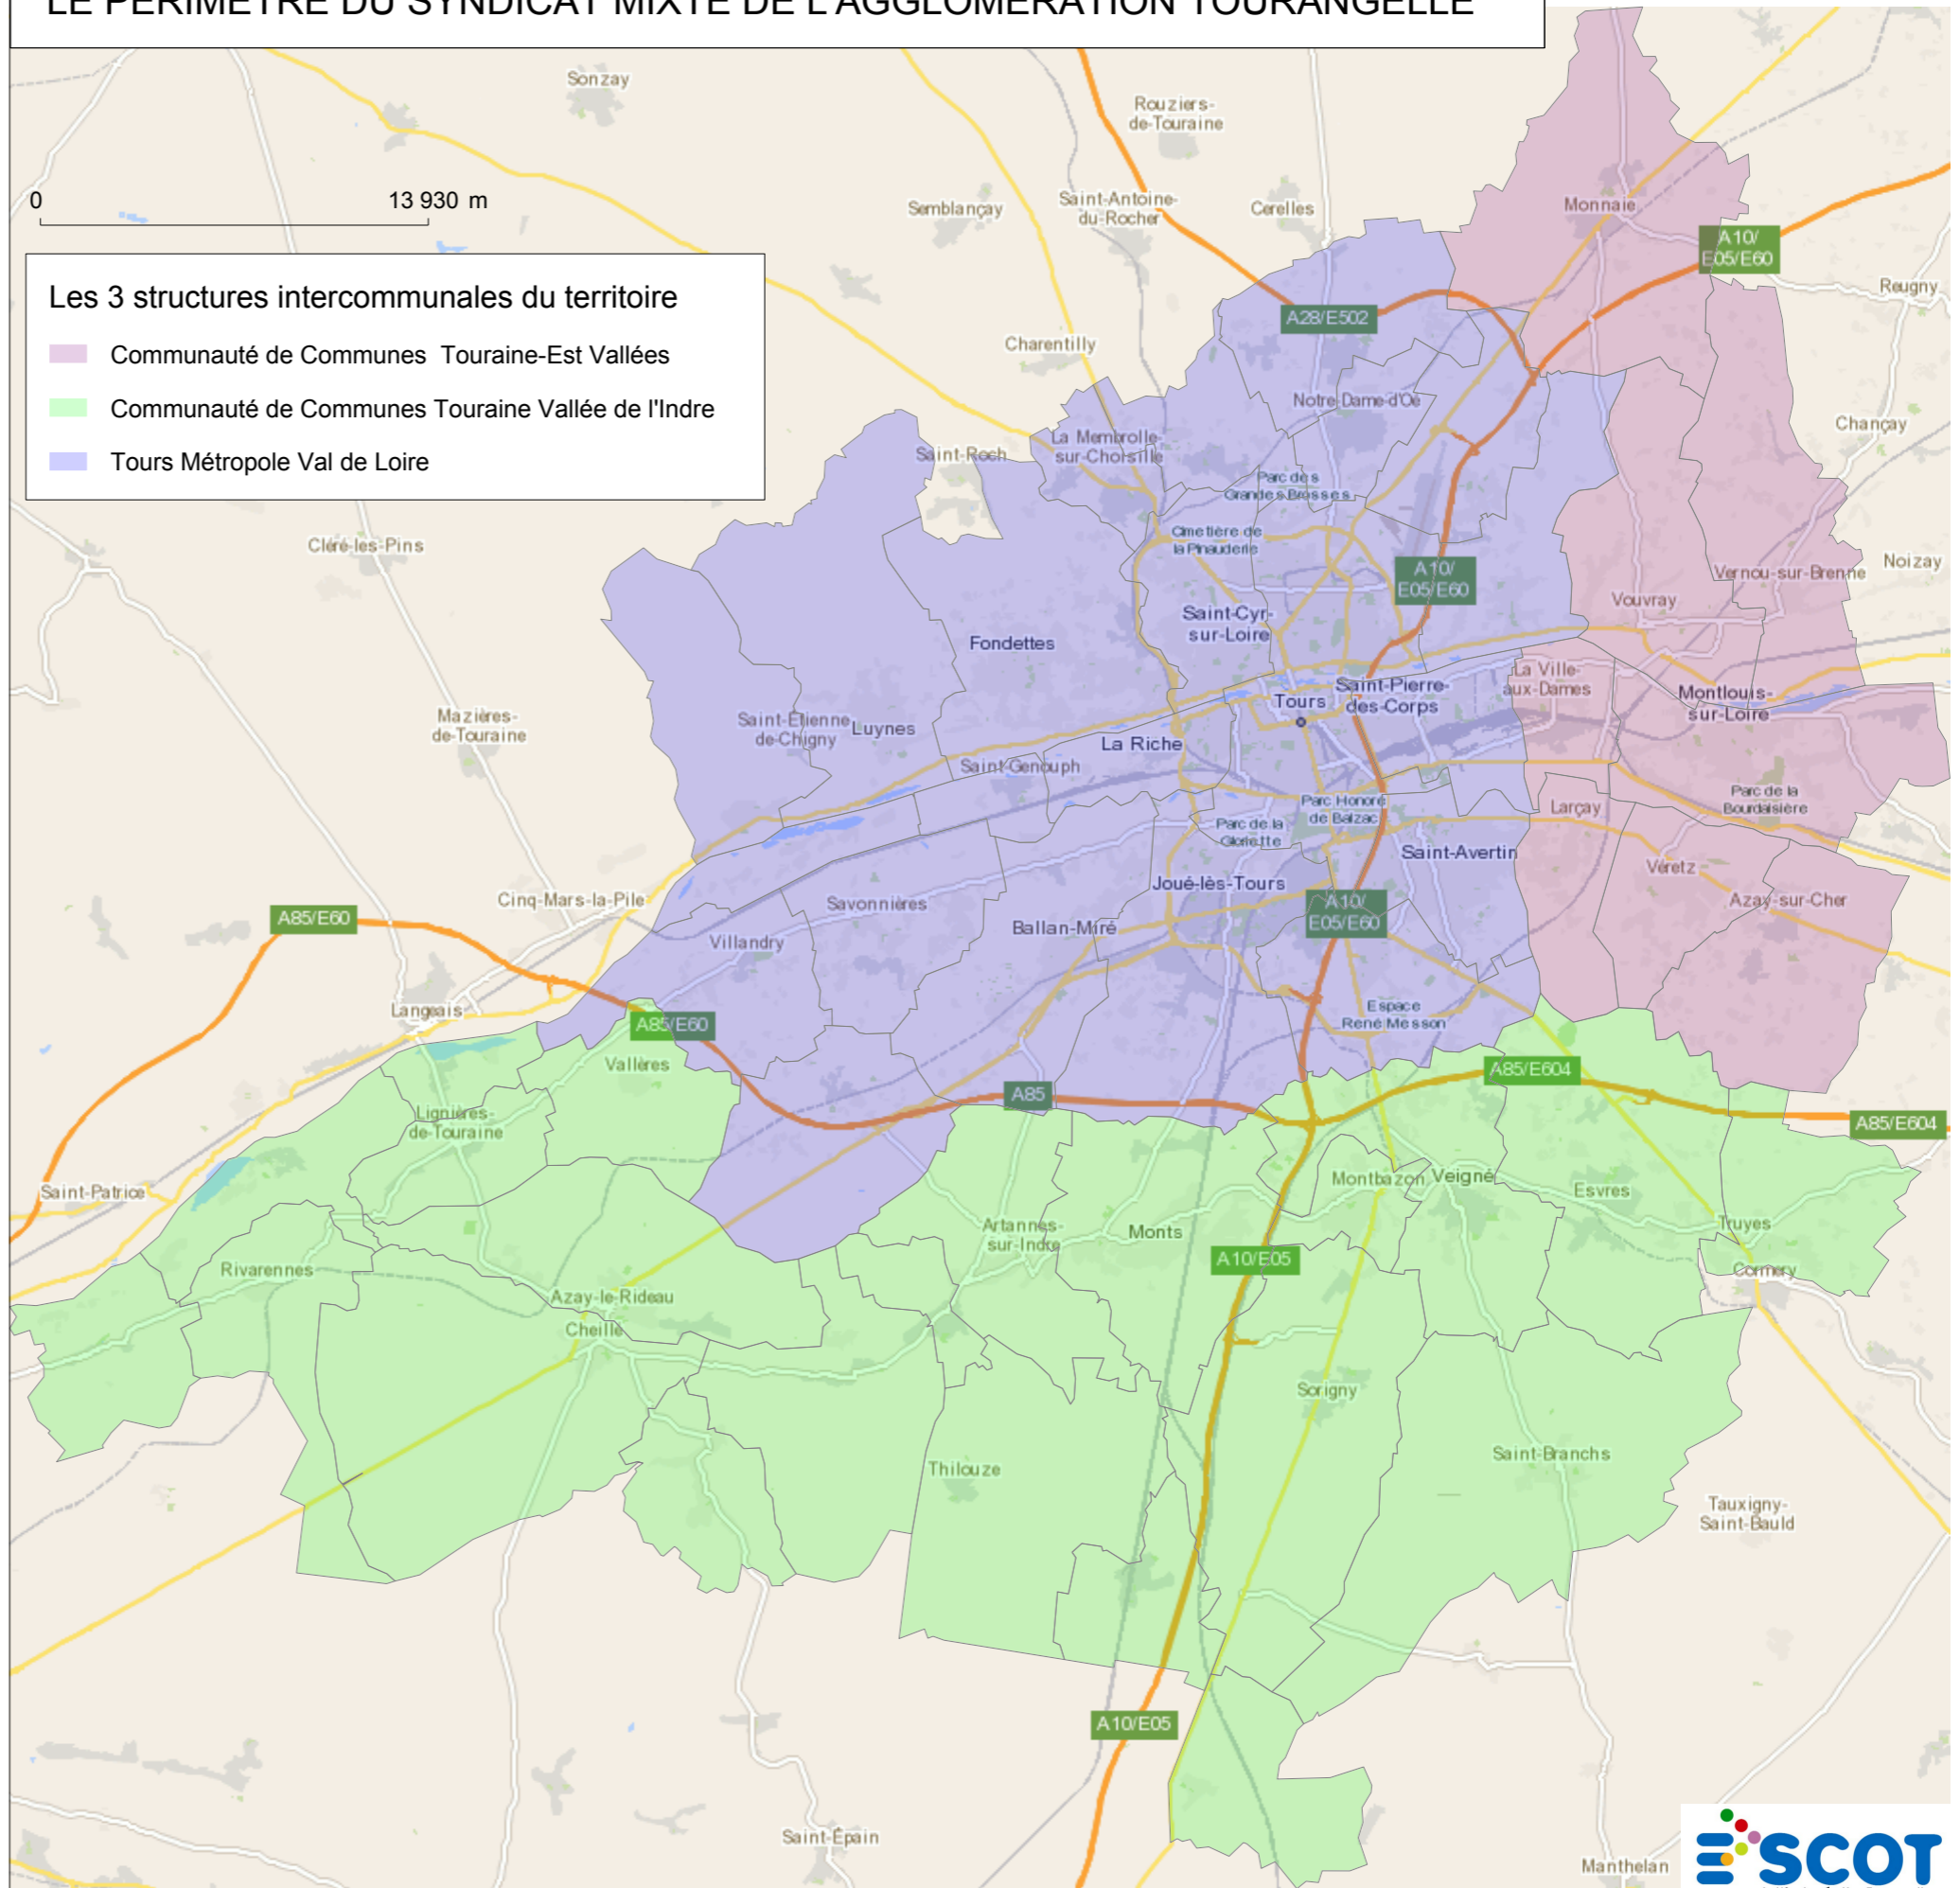

0 31 895 m

**Au coeur du département,
un territoire de 1091 km² comprenant
54 communes regroupées
en 3 structures intercommunales**

LE PERIMETRE DU SYNDICAT MIXTE DE L'AGGLOMERATION TOURANGELLE

Les 3 structures intercommunales du territoire

- Communauté de Communes Touraine-Est Vallées
- Communauté de Communes Touraine Vallée de l'Indre
- Tours Métropole Val de Loire

Manthelan